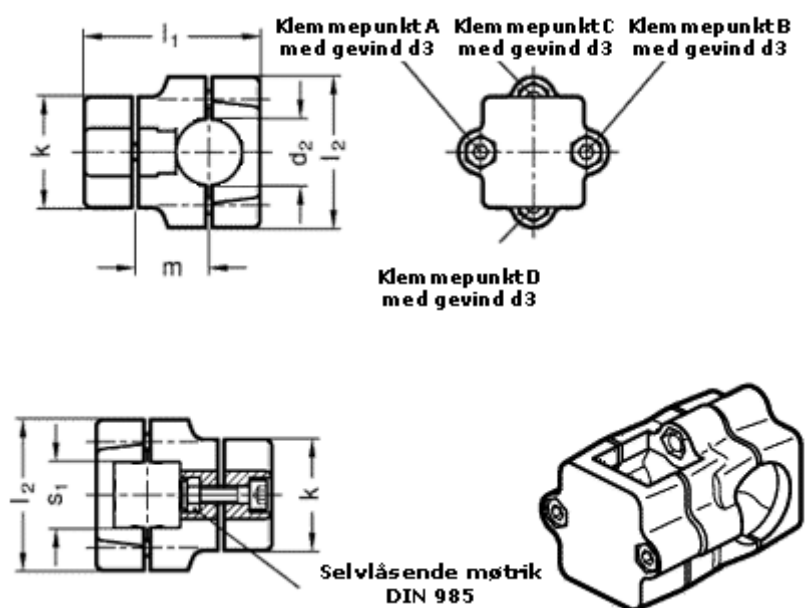

Varenummer: 20134V45B45762SW
Beskrivelse: E+G Kryds forbinder
GN134-V45-B45-76-2-SW

Mål

d2	= 45
d3	= M10
k	= 76
l1	= 125.0
l2	= 98
m	= 55.0
s1	= 45

Vippehåndtag = GN 911-M10-55 skal bestilles separat